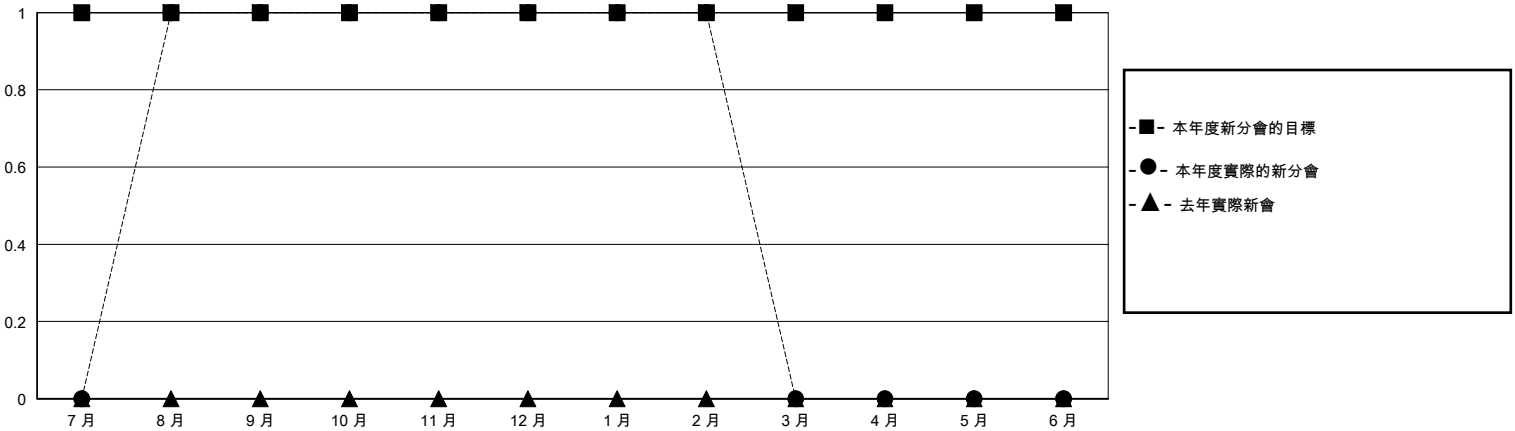

MONTHLY MEMBERSHIP PROGRESS REPORT

District 300C 2

Results as of: 2/29/2024

GMT:

地點 REP OF CHINA

GMT憲章區

分會			
成果 2023-2024			
季	新分會目標	新會	會員流失的分會
7月/8月/9月	1	1	0
10月/11月/12月	0	0	0
1月/2月/3月	0	0	0
4月/5月/6月	0	0	0

位會員@每位須繳			
成果 2023-2024			
季	會員淨增長目標	實際會員增長數	實際退會會員 (包括轉會)
7月/8月/9月	250	591	27
10月/11月/12月	100	78	70
1月/2月/3月	100	39	41
4月/5月/6月	50	0	0

目標與實際新會累積

目標和實際會員累積

已取消的分會: 0

86 CLUBS OF 90 增添1位或以上的新會員

性別分佈

男 3,541 (67.49%)
女 1,706 (32.51%)