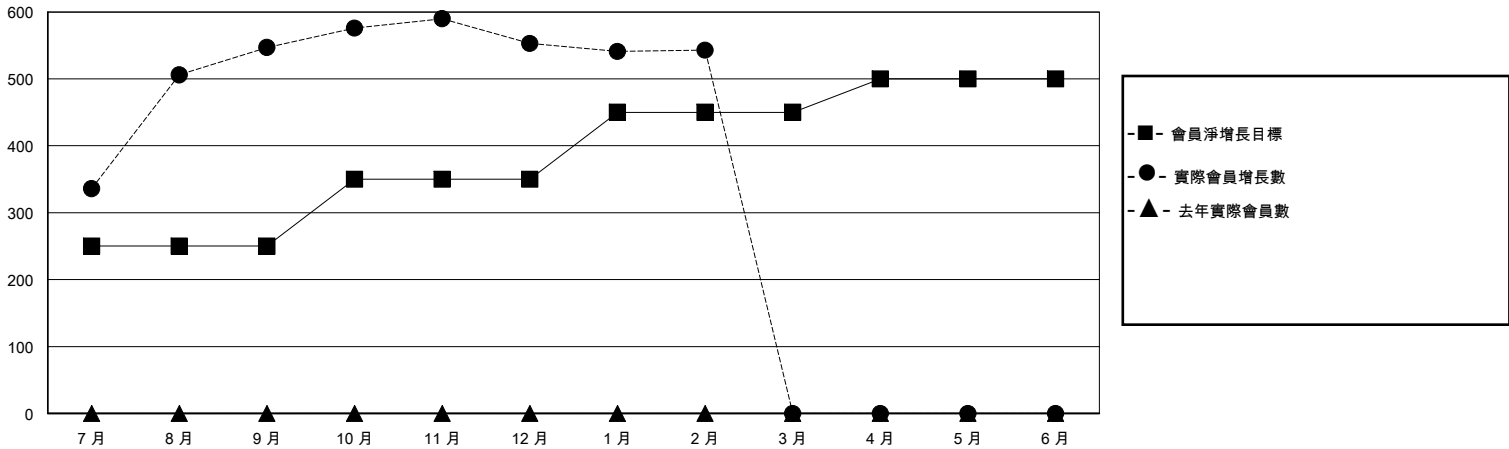

MONTHLY MEMBERSHIP PROGRESS REPORT

District 300C 2

Results as of: 2/29/2024

GMT:

地點 REP OF CHINA

GMT憲章區

分會			
成果 2023-2024			
季	新分會目標	新會	會員流失的分會
7月/8月/9月	1	1	0
10月/11月/12月	0	0	0
1月/2月/3月	0	0	0
4月/5月/6月	0	0	0

位會員@每位須繳			
成果 2023-2024			
季	會員淨增長目標	實際會員增長數	實際退會會員 (包括轉會)
7月/8月/9月	250	591	27
10月/11月/12月	100	78	70
1月/2月/3月	100	39	41
4月/5月/6月	50	0	0

目標與實際新會累積

目標和實際會員累積

已取消的分會: 0

86 CLUBS OF 90 增添1位或以上的新會員

性別分佈

男 3,541 (67.49%)
女 1,706 (32.51%)